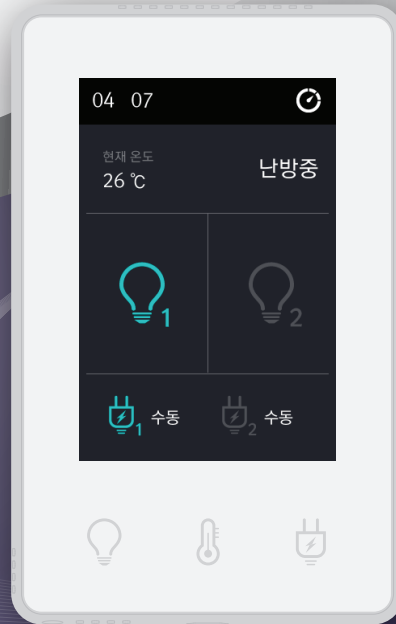

# Smart Switch

LCD 3.5" Full Touch

### 편리한 조명제어

최대 2회로까지 조명 ON/OFF 제어를 손쉽게 할 수 있습니다.