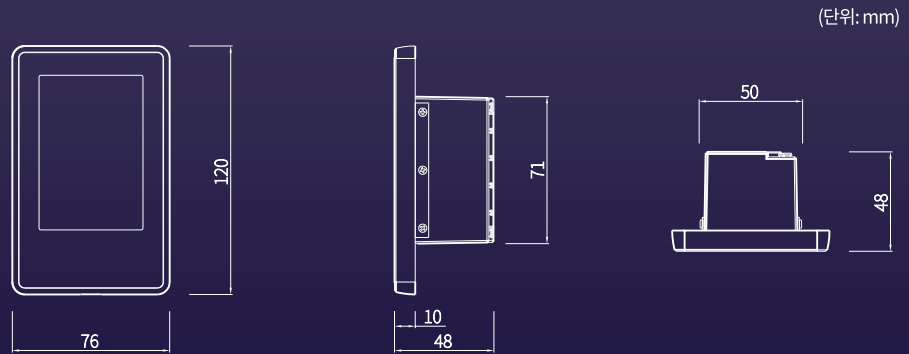

### LCD FULL TOUCH

3.5인치 FULL TOUCH 방식으로 다양한 UI 구성이 가능하여 사용에 편리합니다.

## DIMENSION